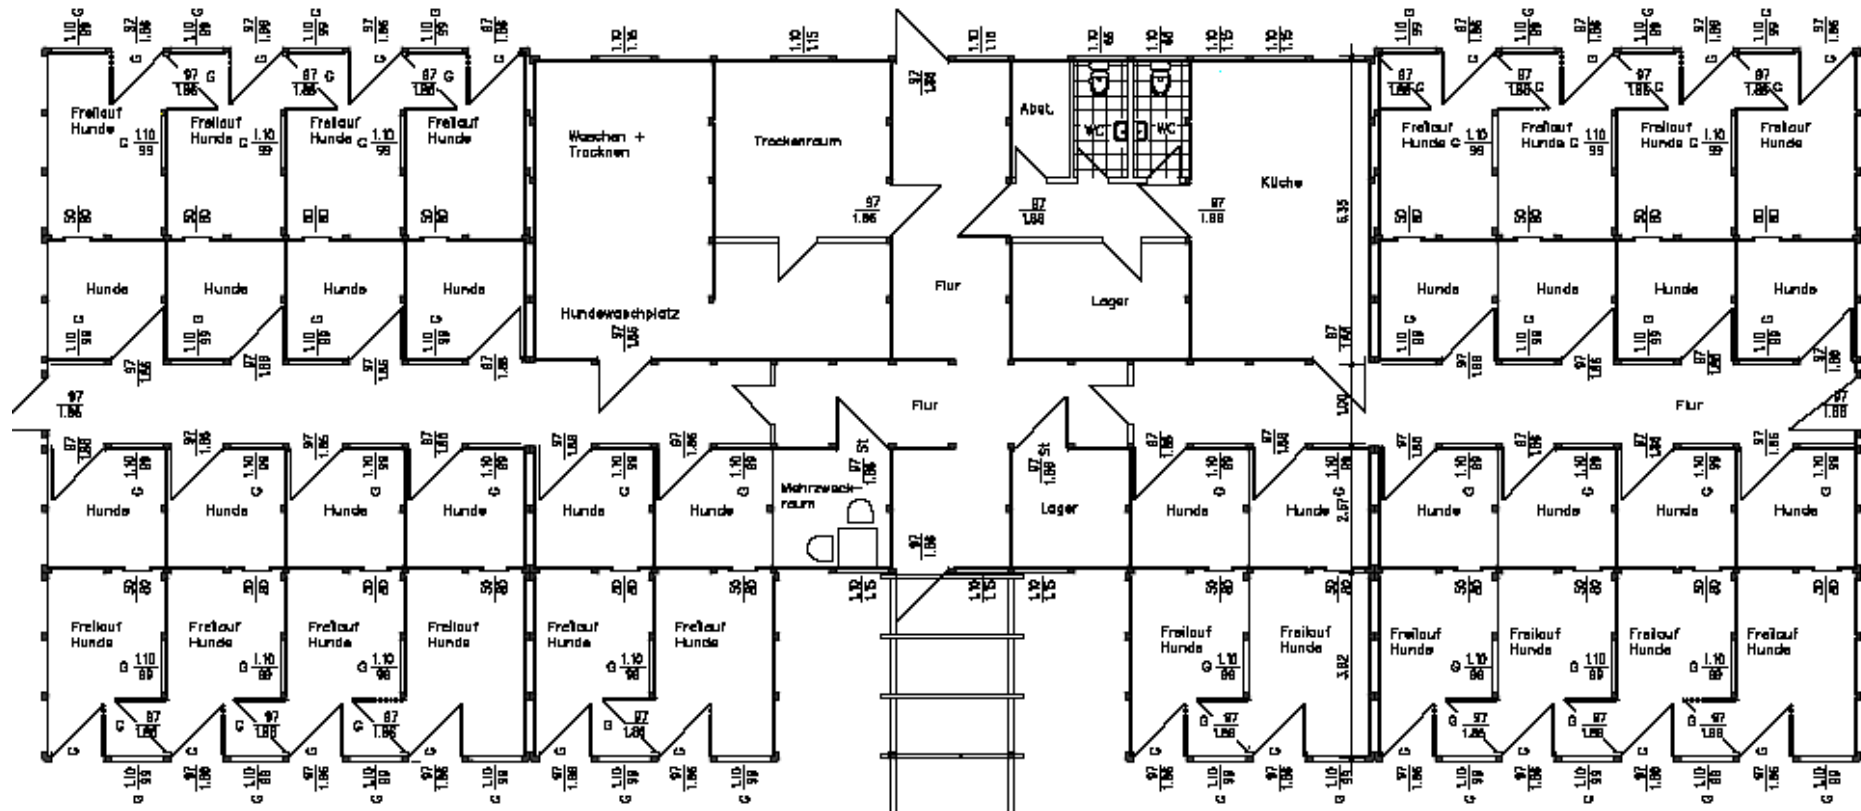

2x Durchschlupf, klein

Zugangstüren

Zentralbau
– Katzenhaus mit Freilauf

Durchschlupf aus
Edelstahl

Rinne

Zentralbau – Kleintiere / Arzt / Katzen

Kleintiere

Arzt bei Quarantäne

Katzengruppen

Quarantäne Katzen

Zentralbau – Kleintiere

Ablagebretter

Zentralbau – Kleintiere

Zentralbau – Hunde Quarantäne

ISO-Fenster in Hunde-Quarantäne

Durchschlupf mit Fallschieber

Hundezwinger

Hundezwinger - Benennung

Hundezwinger

3-Stufen-Konzept:

Wand geschlossen als
Rückzugs-Möglichkeit

Gitterfenster für
eingeschränkte Kommunikation

Gittertür für
Kommunikation & Rudelhaltung

Hundezwinger – Waschen / Küche / Lager

Zentral geplant:

Küche mit Lager

Waschen & Trocknen

Hundezwinger und Freiläufe

Geschlossener Zwinger

Offener Freilauf

Hundezwinger und Freiläufe

Freiläufe mit 3 Ebenen