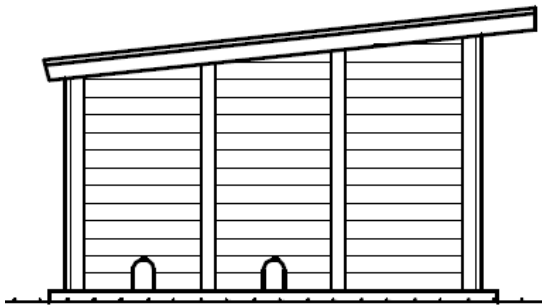

2x Durchschlupf, klein

Zugangstüren

Zentralbau
– Katzenhaus mit Freilauf

Durchschlupf aus
Edelstahl

Rinne

Zentralbau – Kleintiere / Arzt / Katzen

Kleintiere

Arzt bei Quarantäne

Tür für Rudelhaltung

Fenster für soziale
Kommunikation

Geschlossener
Rückzugsbereich

Hundezwinger und Freiläufe

Zwinger

Mittelgang

Hundezwinger und Freiläufe Reinigung und Waschen

Kleintierhäuser – Kleintiere allgemein

Taurus Größe 8

Kleintierhäuser – Hasen & Meerschweinchen Schauinsland Größe 3 (Alternativ Hochausführung)

Giebelansicht

Traufansicht hinten

Kleintierhäuser – Vögel

Modell Heide Größe 3 (Altern. Hoch)

Giebelansicht