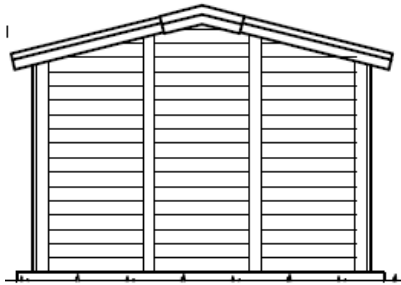

2x Durchschlupf, klein

Zugangstüren

Zentralbau
– Katzenhaus mit Freilauf

Durchschlupf aus
Edelstahl

Rinne

Zentralbau – Kleintiere / Arzt / Katzen

Kleintiere

Arzt bei Quarantäne

Tür für Rudelhaltung

Fenster für soziale
Kommunikation

Geschlossener
Rückzugsbereich

Hundezwinger und Freiläufe

Zwinger

Mittelgang

Hundezwinger und Freiläufe Reinigung und Waschen

Kleintierhäuser – Kleintiere allgemein

Taurus Größe 8

Kleintierhäuser – Hasen & Meerschweinchen Schauinsland Größe 3 (Alternativ Hochausführung)

Giebelansicht

Traufansicht hinten

Kleintierhäuser – Vögel

Modell Heide Größe 3 (Altern. Hoch)

Giebelansicht